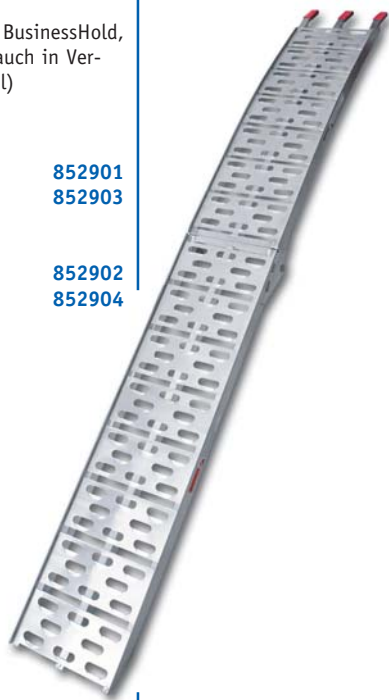

Inkl. zusätzlichem Sicherungsgurt
incl. additional security strap